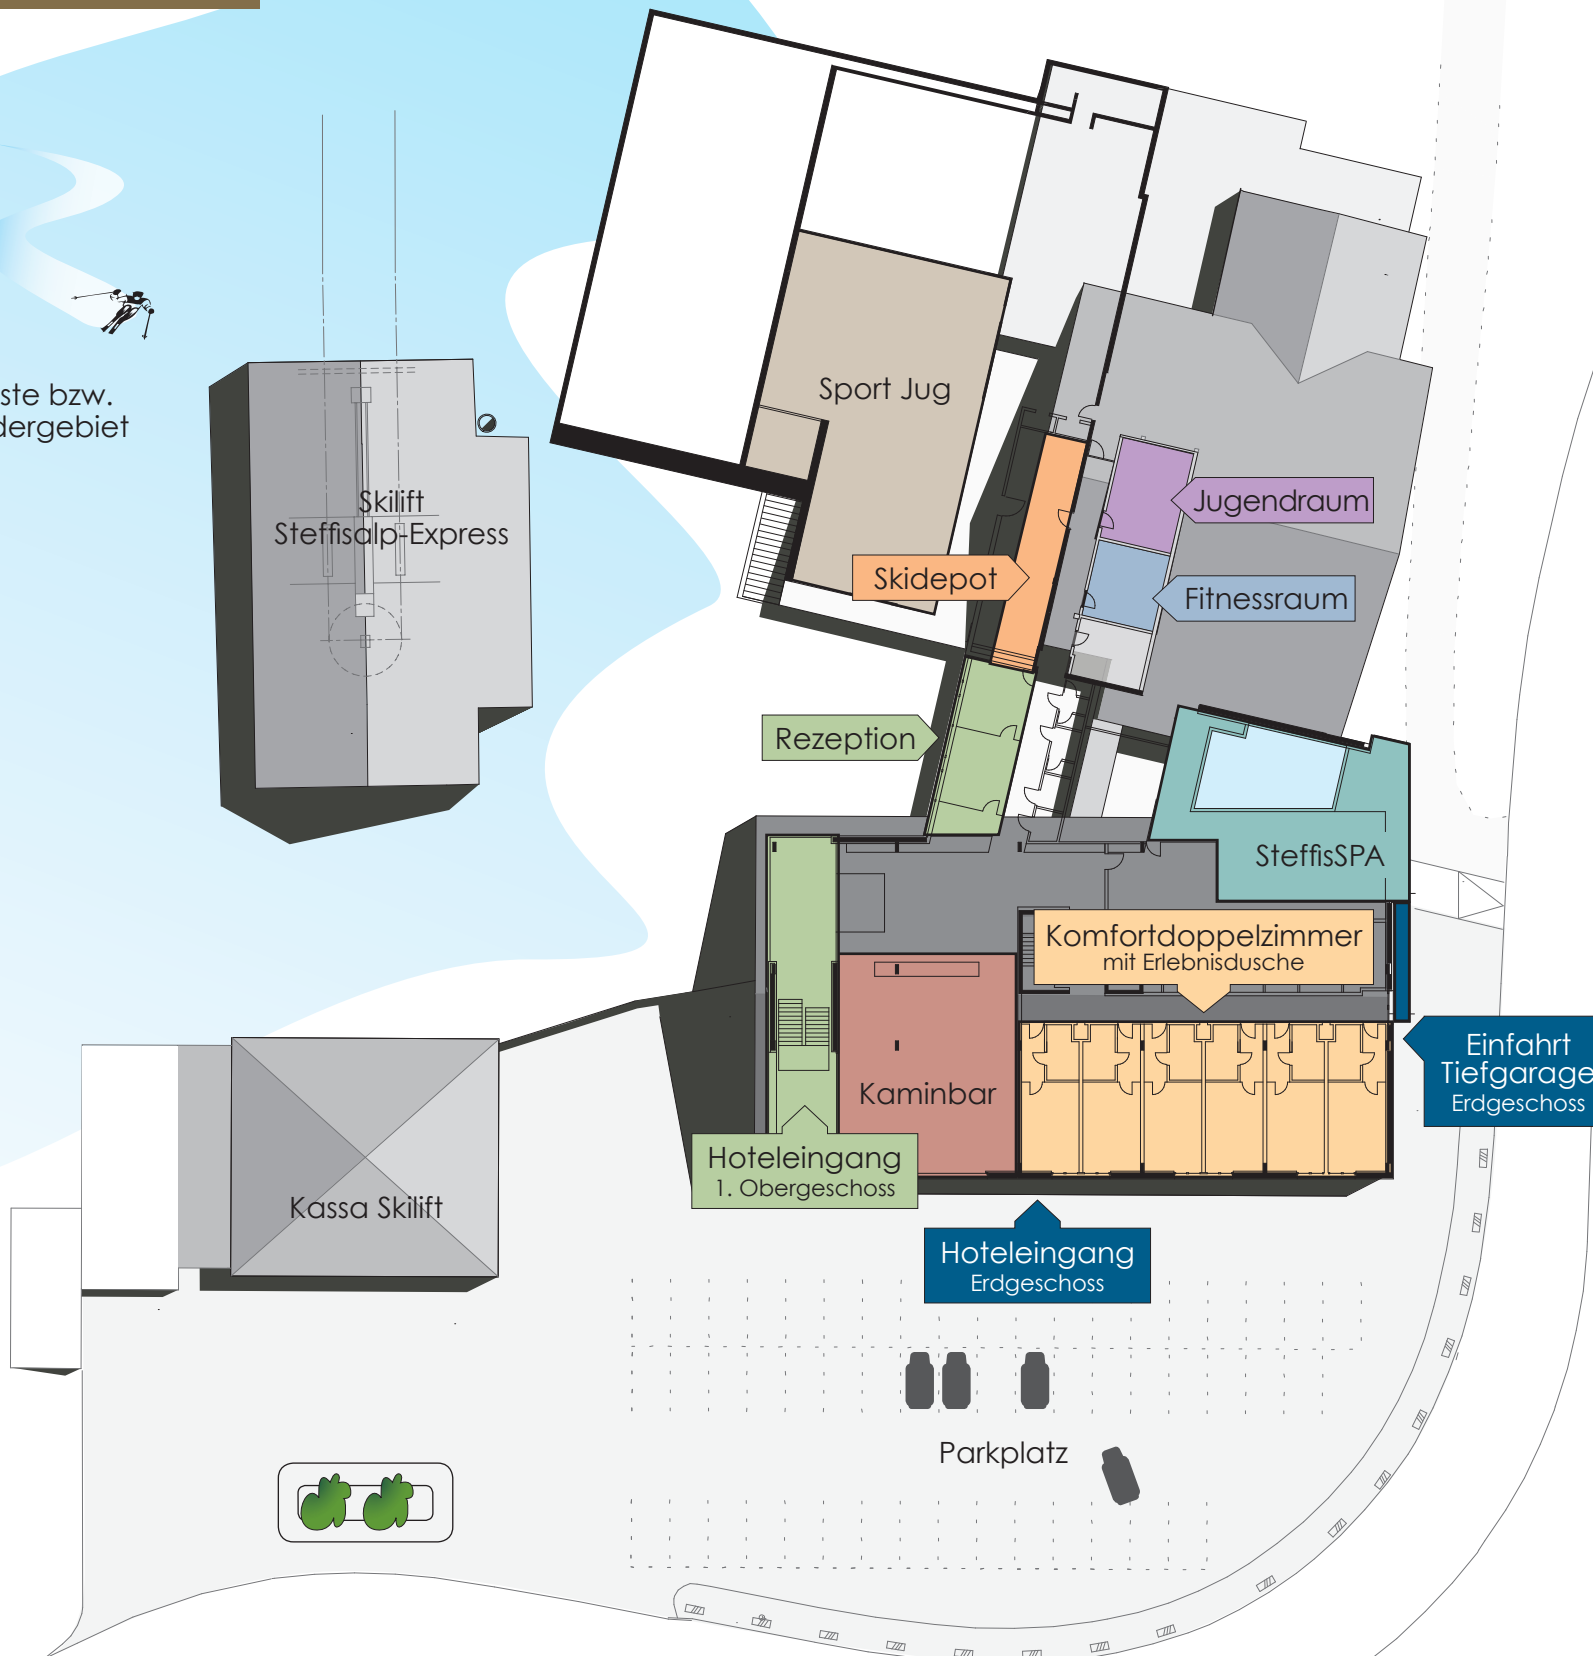

Komfortdoppelzimmer
mit Erlebnisdusche

Einfahrt
Tiefgarage
Erdgeschoss

Kaminbar

Hoteleingang
1. Obergeschoss

Hoteleingang
Erdgeschoss

Kassa Skilift

Parkplatz

Biberkopf

Skipiste bzw.
Wandergebiet

Skilift
SteffisalP-Express

Terrasse
Restaurant

Restaurant

Familien suite
Tirol (44 m²)

Doppelzimmer Superior
Südseite bzw. Blick Skipiste

Komfort-
doppelzimmer

Kassa Skilift

Parkplatz

Biberkopf

Schirmbar

Terrasse
SB-Restaurant

SB-Restaurant

Skipiste bzw.
Wandergebiet

Skilift
SteffisalP-Express

Familien suite
Tirol (44 m²)

Familien-suite
Tirol (44 m²)

Luxussuite
Lech (50 m²)

Doppelzimmer
Superior

Kassa Skilift

Familien-suite
Arlberg (50 m²)

Parkplatz

Biberkopf