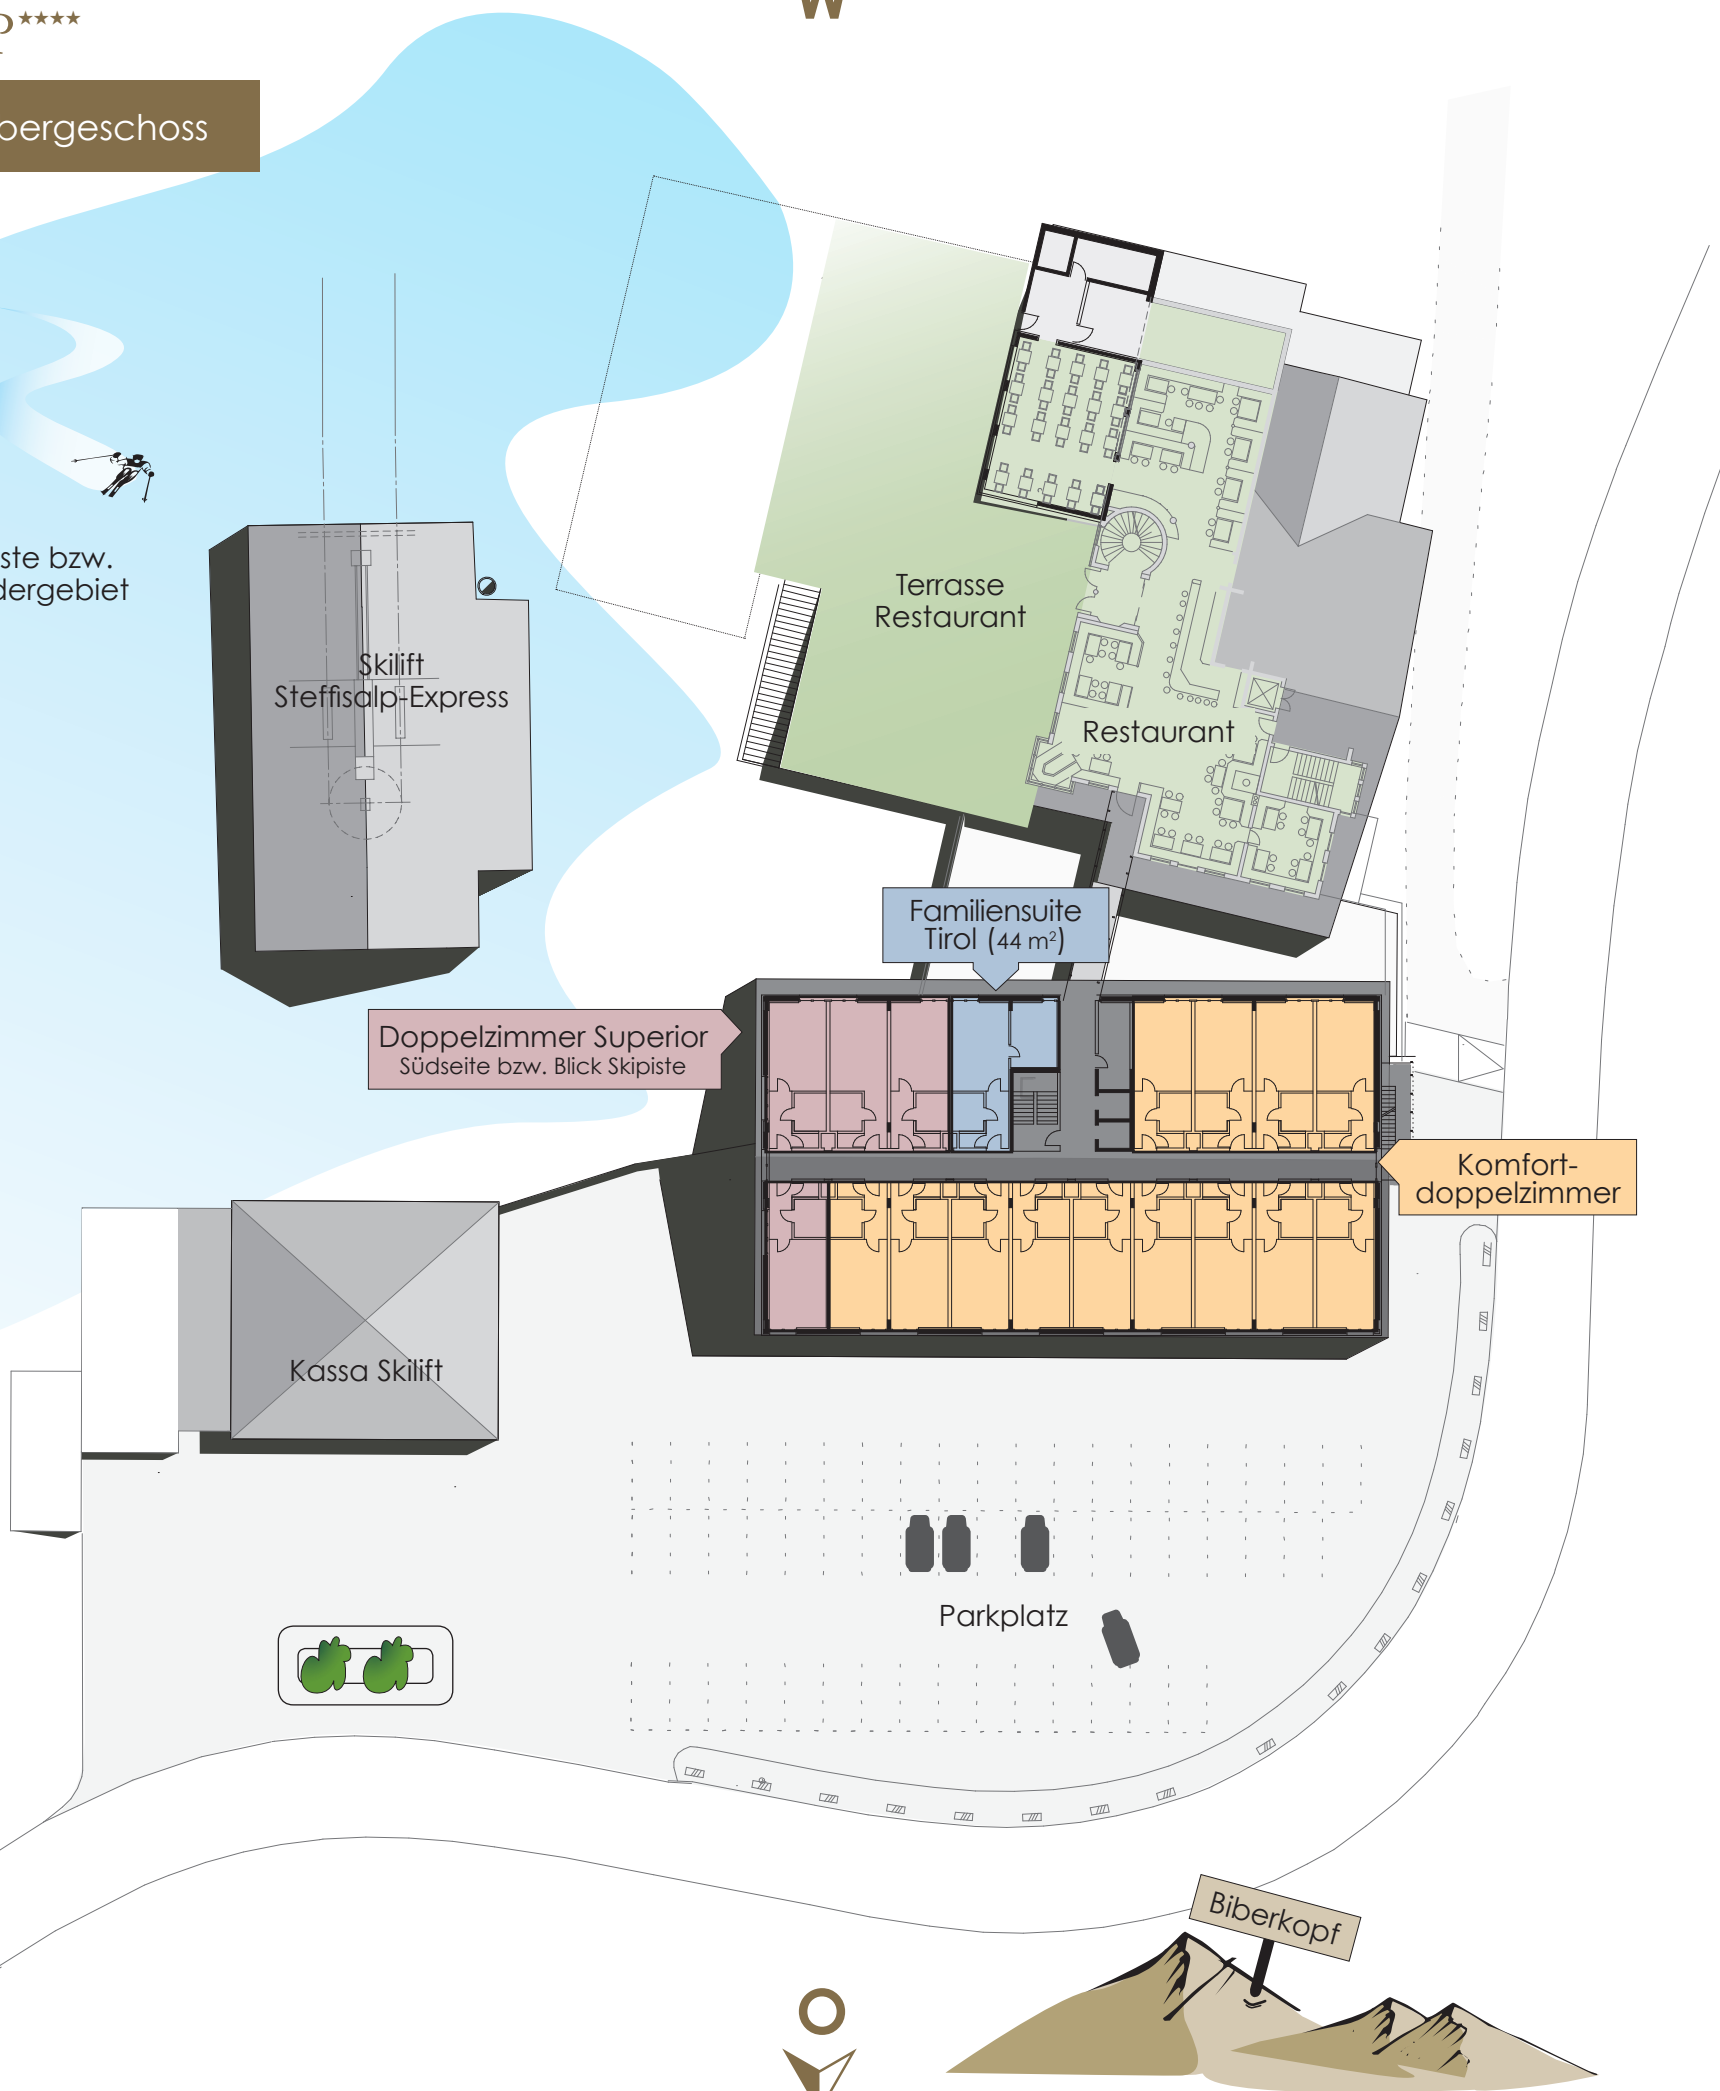

Skipiste bzw.
Wandergebiet

Skilift
SteffisalP-Express

Terrasse
Restaurant

Restaurant

Familien suite
Tirol (44 m²)

Doppelzimmer Superior
Südseite bzw. Blick Skipiste

Komfort-
doppelzimmer

Kassa Skilift

Parkplatz

Biberkopf

Schirmbar

Terrasse
SB-Restaurant

SB-Restaurant

Skipiste bzw.
Wandergebiet

Skilift
SteffisalP-Express

Familien suite
Tirol (44 m²)

Luxussuite
Lech (50 m²)

Komfort-
doppelzimmer

Kassa Skilift

Familien suite
Arlberg (50 m²)

Parkplatz

Biberkopf

Skipiste bzw.
Wandergebiet

Skilift
SteffisalP-Express

Familien-suite
Tirol (44 m²)

Luxussuite
Lech (50 m²)

Doppelzimmer
Superior

Kassa Skilift

Familien-suite
Arlberg (50 m²)

Parkplatz

Biberkopf